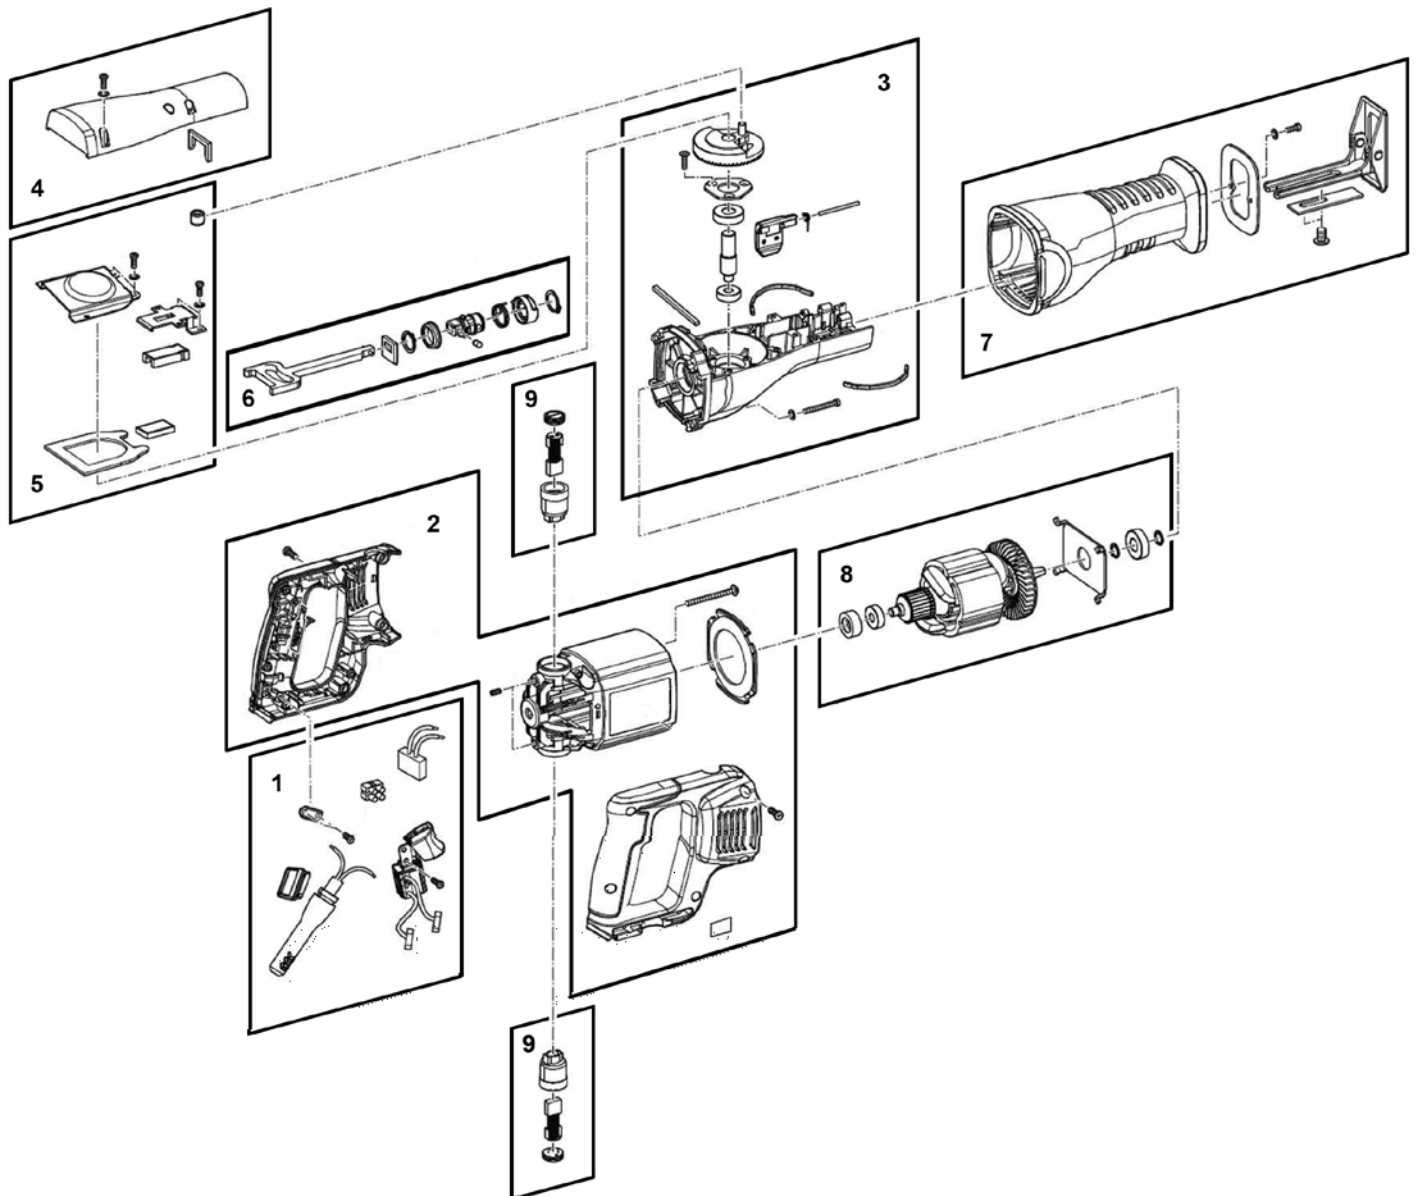

REMS Puma VE

Teileverzeichnis

Aktueller Stand
siehe www.rems.de

Spare parts list

Latest version
see www.rems.de

Liste des pièces

Situation actuelle
voir www.rems.de

Elenco dei pezzi

Ultimo aggiornamento
vedi www.rems.de

deu	eng	fra	ita	
1	Schalter komplett	Switch compl.	Interrupteur compl.	562204 R
2	Gehäuse komplett	Housing compl.	Carcasse compl.	562205 R
3	Getriebe komplett	Gear compl.	Engrenage compl.	562206 R
4	Getriebedeckel	Gear cover	Couvercle d'engrenage	562207 R
5	Stanzabdeckplatte	Stamping cover plate	Couvercle	562208 R
6	Sägeblatthalterung	Sawblade holder	Support lame de scie	562209 R
7	Kipbarer Stützschuh	Adjustable support shoe	Pied d'appui réglable	562210 R
8	Motor	Motor	Motor	562211 R220
9	Kohlebürsten	Carbon brush	Balais de charbon	562212 R220