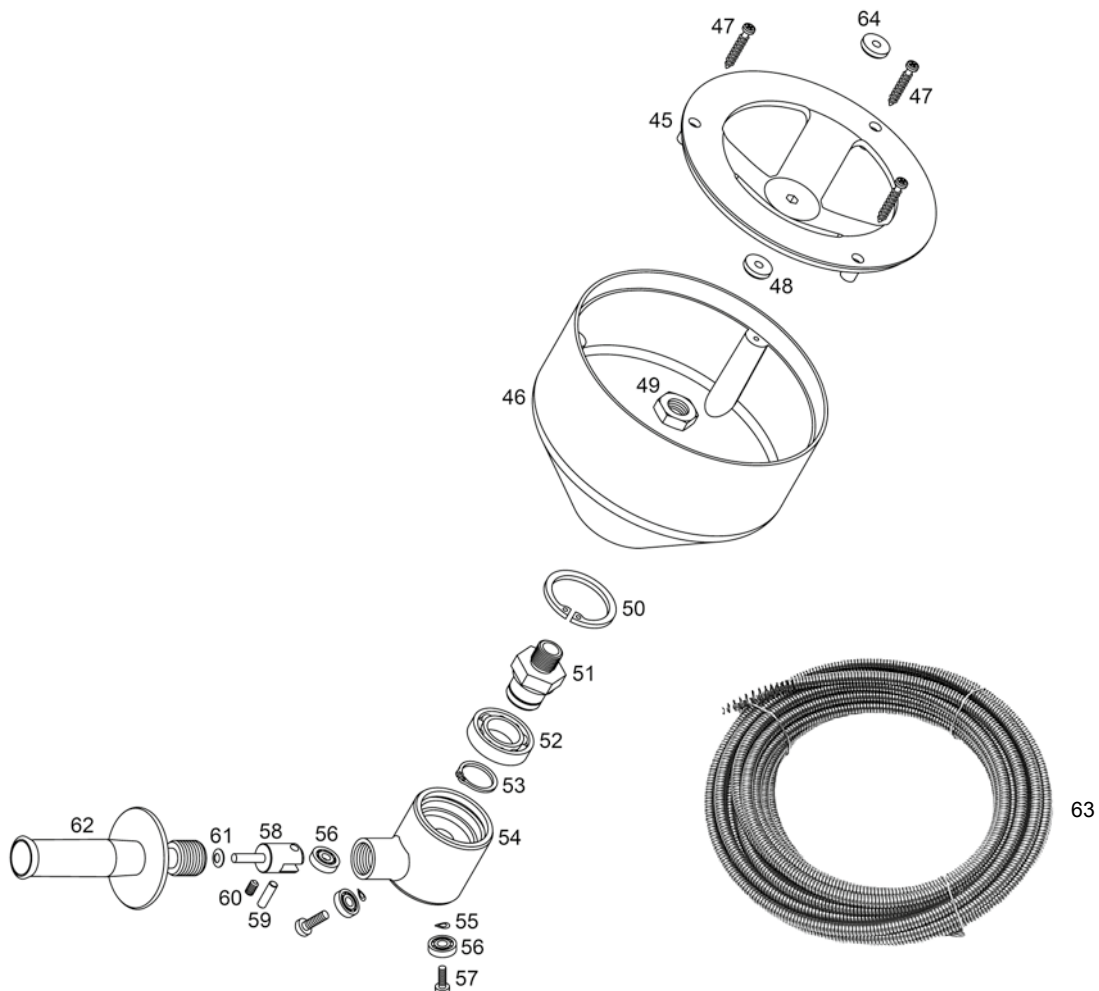

fra

**Machine d'entraînement
REMS Mini-Cobra A**

- Couvercle de poignée
Raccordement

ita

**Elettrotensile
REMS Mini-Cobra A**

- Coperchio d'impugnatura
Cavo d'allacciamento

151406R220

151487R

535037R220

REMS Mini-Cobra A

deu	eng	fra	ita	
Spiralenbehälter REMS Mini-Cobra A	Cable container REMS Mini-Cobra A	Réservoir de spirale REMS Mini-Cobra A	Contentore per spirale REMS Mini-Cobra A	
45 Deckel	Cover	Couvercle	Coperchio	170147RA
46 Spiralenbehälter	Cable container	Réservoir de spirale	Contentore per spirale	170131R
47 Blechschraube	Sheet metal screw	Vis à tôle	Vite da lamiera	083192
48 Scheibe	Washer	Rondelle	Disco	170145R
49 Sechskantmutter	Hexagon nut	Ecrou hexagonal	Dado esagonale	085023
50 Sicherungsring	Locking ring	Circlip	Anello di sicurezza	059044
51 Welle	Shaft	Arbre	Albero	170142R
52 Rillenkugellager	Grooved ball bearing	Roulement à billes	Cuscinetto a sfere	057142
53 Sicherungsring	Locking ring	Circlip	Anello di sicurezza	059113
54 Vorschubgehäuse	Feed housing	Boîte d'avance	Carcassa d'avanzamento	170141R
55 Federscheibe	Spring washer	Rondelle ressort	Rondella elastica	087039
56 Rillenkugellager	Grooved ball bearing	Roulement à billes	Cuscinetto a sfere	057162
57 Linsenschraube	Fillister head screw	Vis à tête fraisée bombée	Vite a testa svasata con perno	083191
58 Schieber	Slide	Curseur	Cursore	170143R
59 Zylinderstift	Straight pin	Tige cylindrique	Spina cilindrica	088055
60 Gewindestift	Threaded pin	Vis sans tête	Perno filettato	084016
61 Tellerfeder	Cup spring	Ressort Belleville	Molla a disco	061078
62 Handgriff komplett	Handle compl.	Poignée compl.	Impugnatura compl.	170149R
63 RR-Spirale 8x7,5 m mit Seele	Drain cleaning cable 8x7.5 m with core	Spirale déboucheuse 8x7,5 m avec âme	Spirale per la pulizia 8x7,5 m con anima	170201
64 Kotflügelscheibe	Washer plated	Rondelle	Disco	086058