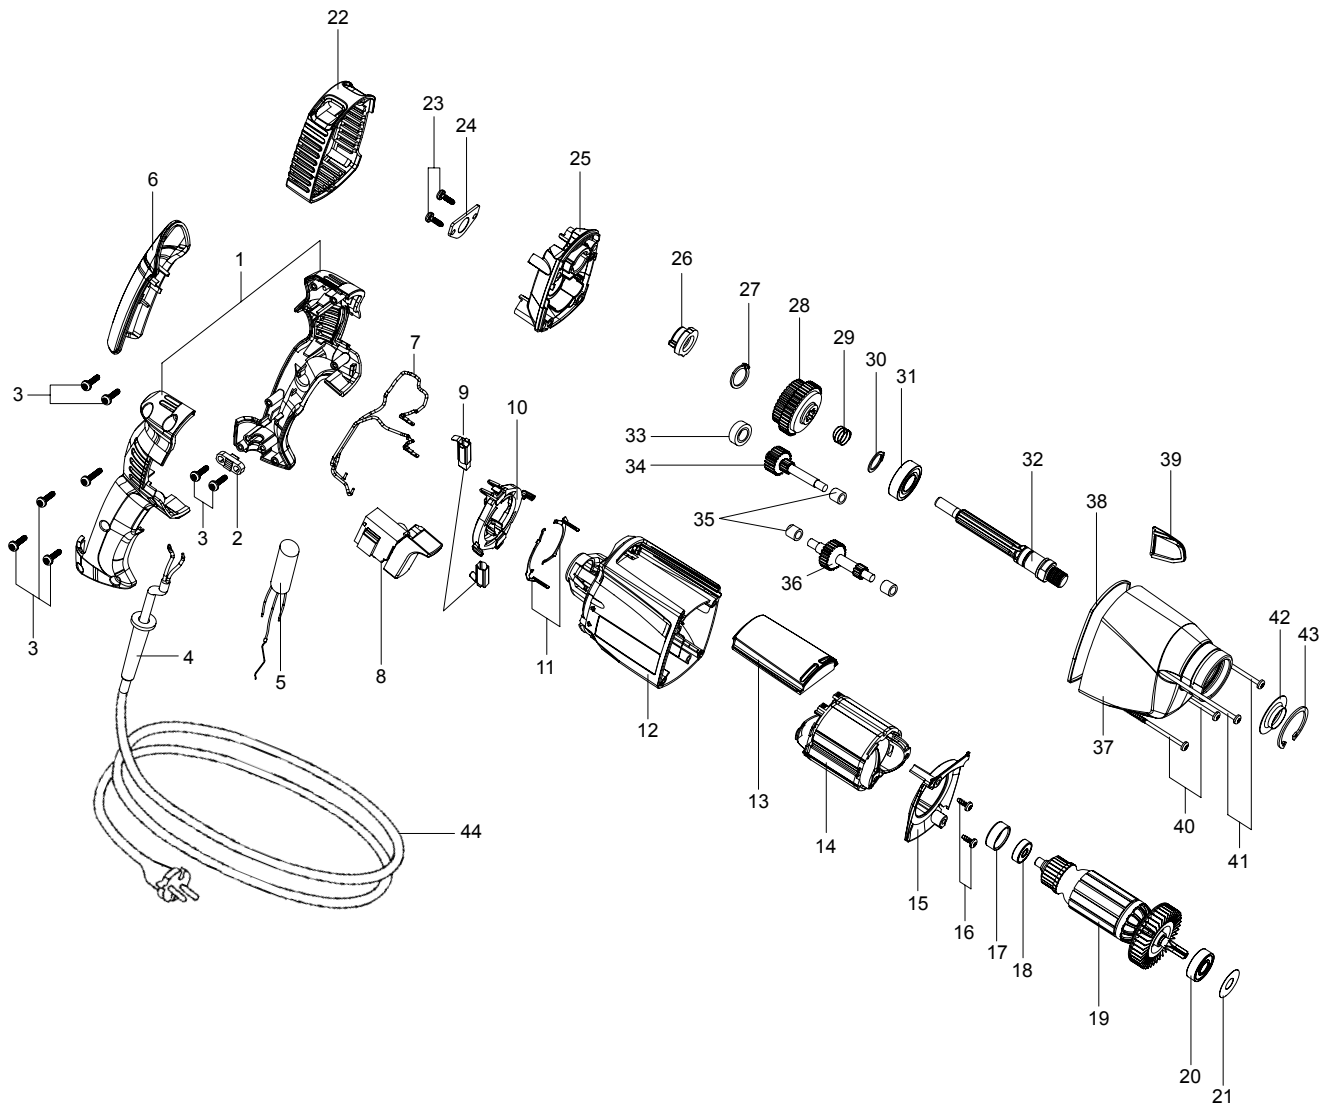

Elenco dei pezzi

Ultimo aggiornamento
vedi www.rems.de

deu

**Antriebsmaschine
REMS Mini-Cobra A**

- 1 Griffschalen
44 Anschlußleitung

eng

**Drive unit
REMS Mini-Cobra A**

- Handle shells
Connecting cable

fra

**Machine d'entraînement
REMS Mini-Cobra A**

- Couvercle de poignée
Raccordement

ita

**Elettrotensile
REMS Mini-Cobra A**

- Coperchio d'impugnatura
Cavo d'allacciamento

151406R220

151487R