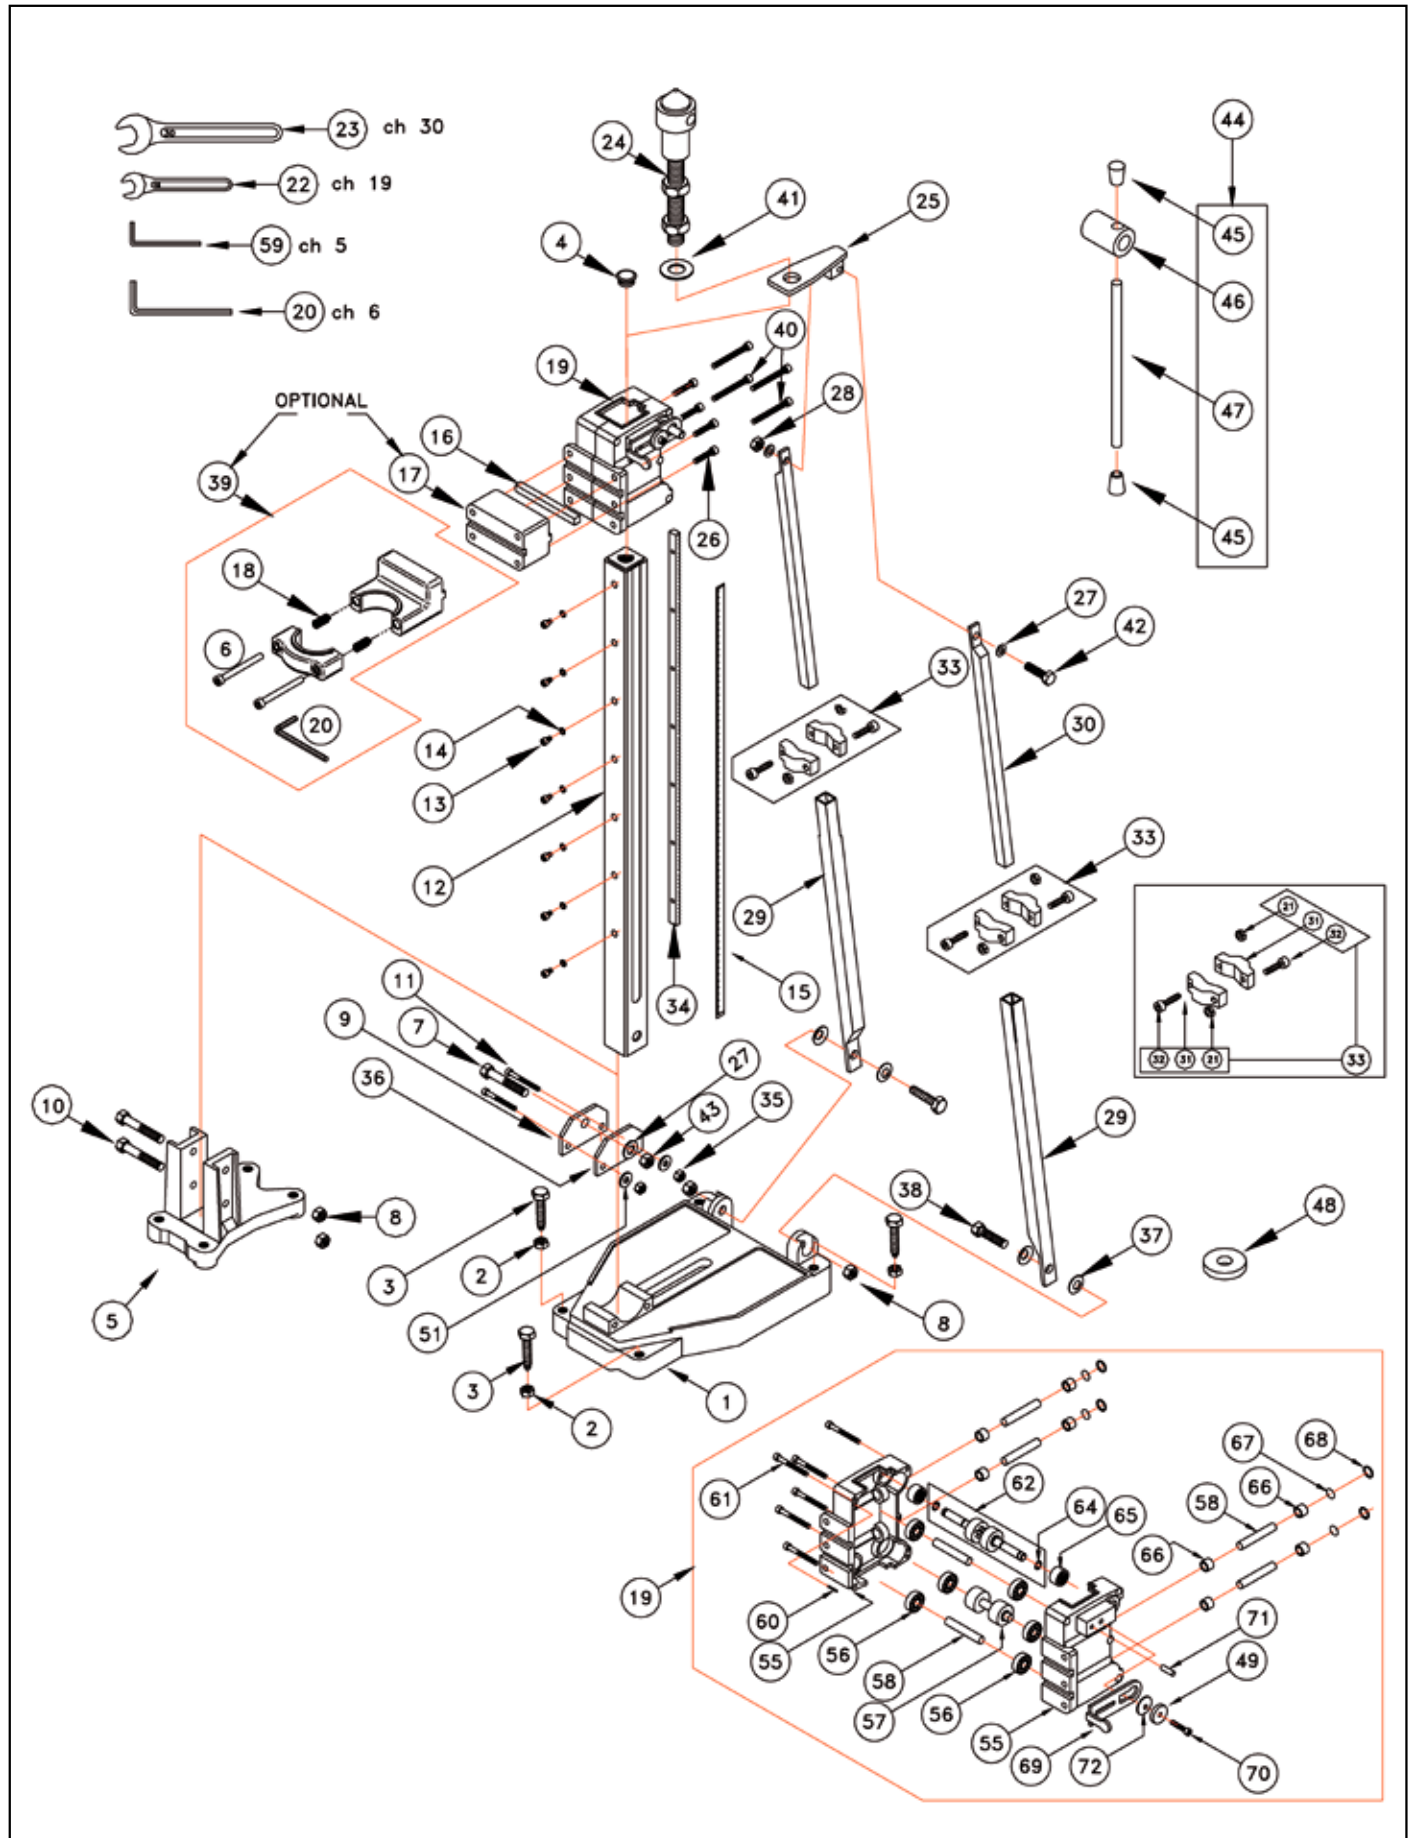

REMS Duplex

ab März 2007

Teilverzeichnis

Aktueller Stand
siehe www.rems.de

Spare parts list

Latest version
see www.rems.de

Liste des pièces

Situation actuelle
voir www.rems.de

Elenco dei pezzi

Ultimo aggiornamento
vedi www.rems.de

1	Grundplatte	182064
2	Mutter	085059
7	Sechskantschraube	083200
8	Sechskantmutter	085006
9	Seitenplatte	182080
10	Sechskantschraube	080028
11	Zylinderschraube	083201
13	Zylinderschraube	081140
14	Federring	087025
16	Paßfeder	062043
17	Distanzstück	182030
19	Vorschubschlitten	182075
24	Klemmspitze	182027
25	Gabelplatte	182072
27	Scheibe	086061
28	Sechskantmutter	085065
29	Strebe unten	182069
30	Strebe oben	182070
33	Kupplungsstück für Streben	182056
34	Zahnstange	182026
37	Tellerfeder	061007
38	Sechskantschraube	080029
39	Spannwinkel Pos. 5–7, 15, 16 und 20	182031
40	Zylinderschraube	081146
42	Zylinderschraube	080032
43	Sechskantmutter	085068
44	Drehhebel kompl. Pos. 45–47	182063
45	Griff für Drehhebel	182057
47	Drehhebel	182058
56	Rillenkugellager	057004
57	Welle mit Rollen	182052
58	Zylinderstift	182077
59	Sechskant-Stiftschlüssel	079016
62	Ritzelwelle kompl.	182059
63	Paßfeder	062040
64	O-Ring	060308
65	Nadellager	057186
66	Nadellager	057193