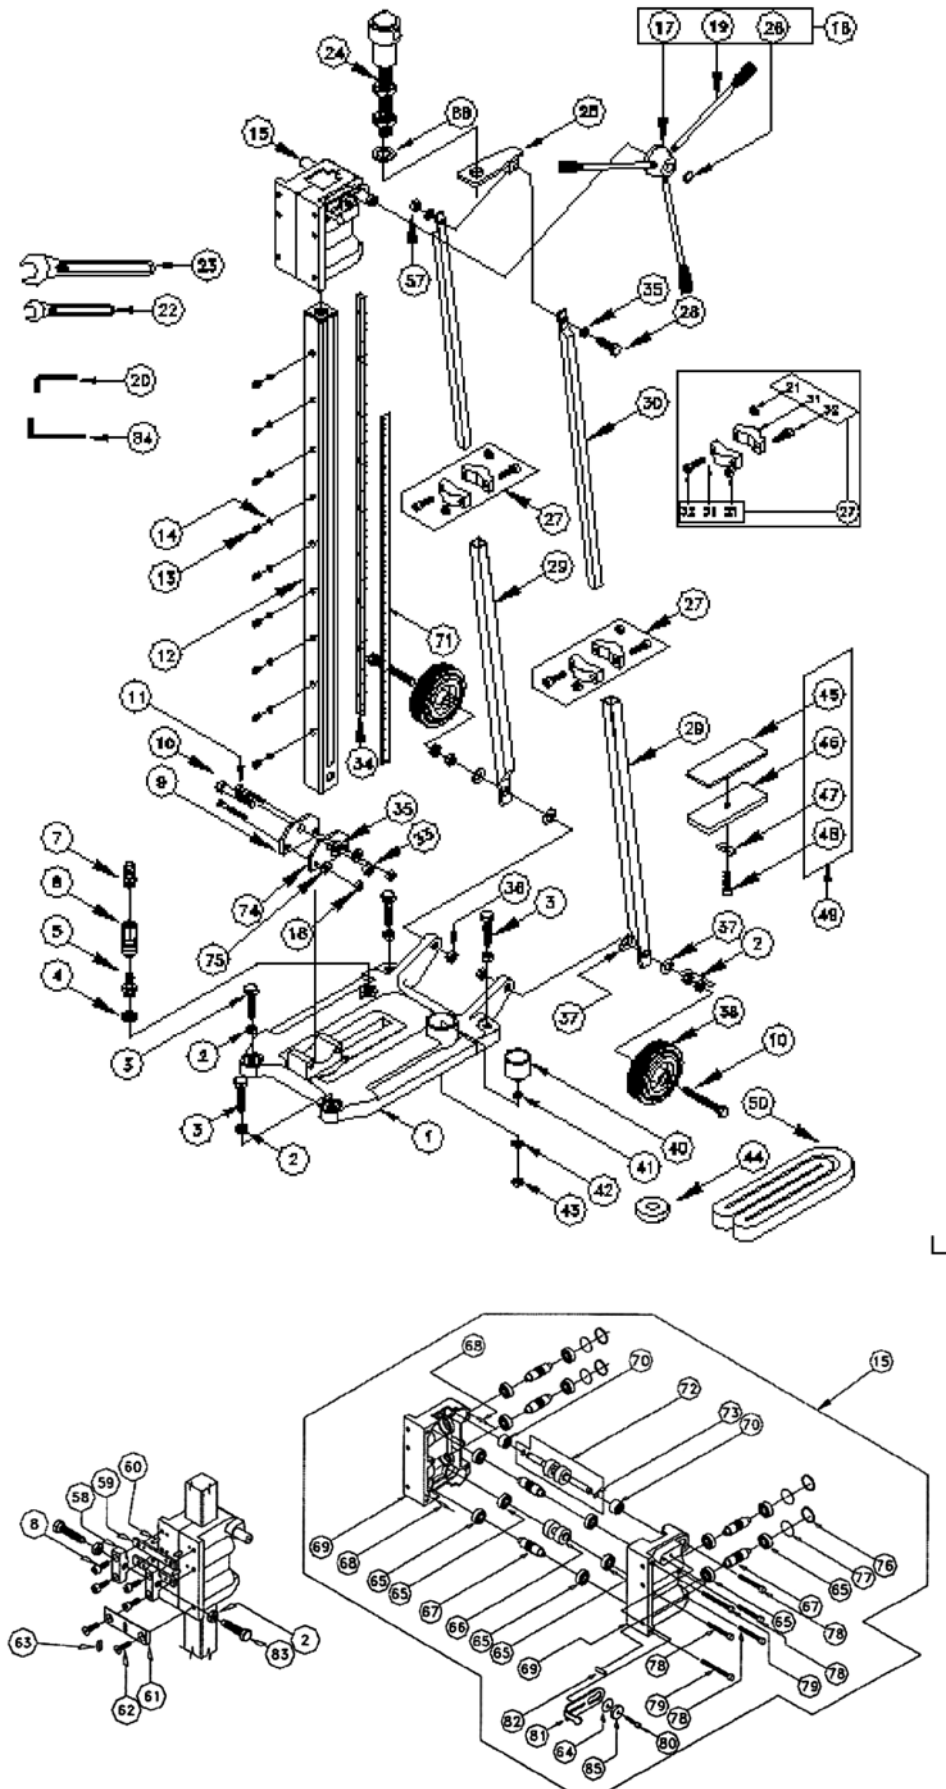

REMS Duplex 300

Teileverzeichnis

Aktueller Stand
siehe www.rems.de

Spare parts list

Latest version
see www.rems.de

Liste des pièces

Situation actuelle
voir www.rems.de

Elenco dei pezzi

Ultimo aggiornamento
vedi www.rems.de

REMS Duplex 300

1	Grundplatte	182071
2	Sechskantmutter	085059
3	Sechskantschraube	080034
4	Dichtung	182066
5	Vakuum-Anschlussnippel	182067
6	Schnellkupplung Vakuumanschluss	044111
7	Schlauchtülle	044112
8	Zylinderschraube	081029
9	Seitenplatte	182080
10	Sechskantschraube	083200
11	Zylinderschraube	083201
12	Bohrsäule	182074
13	Zylinderschraube	081140
14	Federring	087025
15	Vorschubschlitten kompl.	182061
16	Vorschubhebel kompl.	182062
18	Sechskantmutter	085069
19	Drehkreuzhebel	182073
24	Klemmspitze	182027
27	Kupplungsstück für Streben	182056
28	Zylinderschraube	080032
29	Strebe unten	182090
30	Strebe oben	182088
33	Sechskantmutter	085068
34	Zahnstange	182060
35	Scheibe	086061
36	Sechskantmutter	085006
37	Tellerfeder	061007
40	Manometer	182078
41	O-Ring	060314
42	Dichtscheibe	182079
43	Sechskantmutter	085067
49	Abdeckplatte komplett	182087
50	Dichtgummi	183620
57	Sechskantmutter	085065
65	Rillenkugellager	057004
66	Welle mit Rollen	182052
67	Welle	182082
70	Nadellager	057186
72	Ritzelwelle kompl.	182059
73	O-Ring	060308
83	Sechskantschraube mit Zapfen	182068
84	Sechskant-Stiftschlüssel	079016