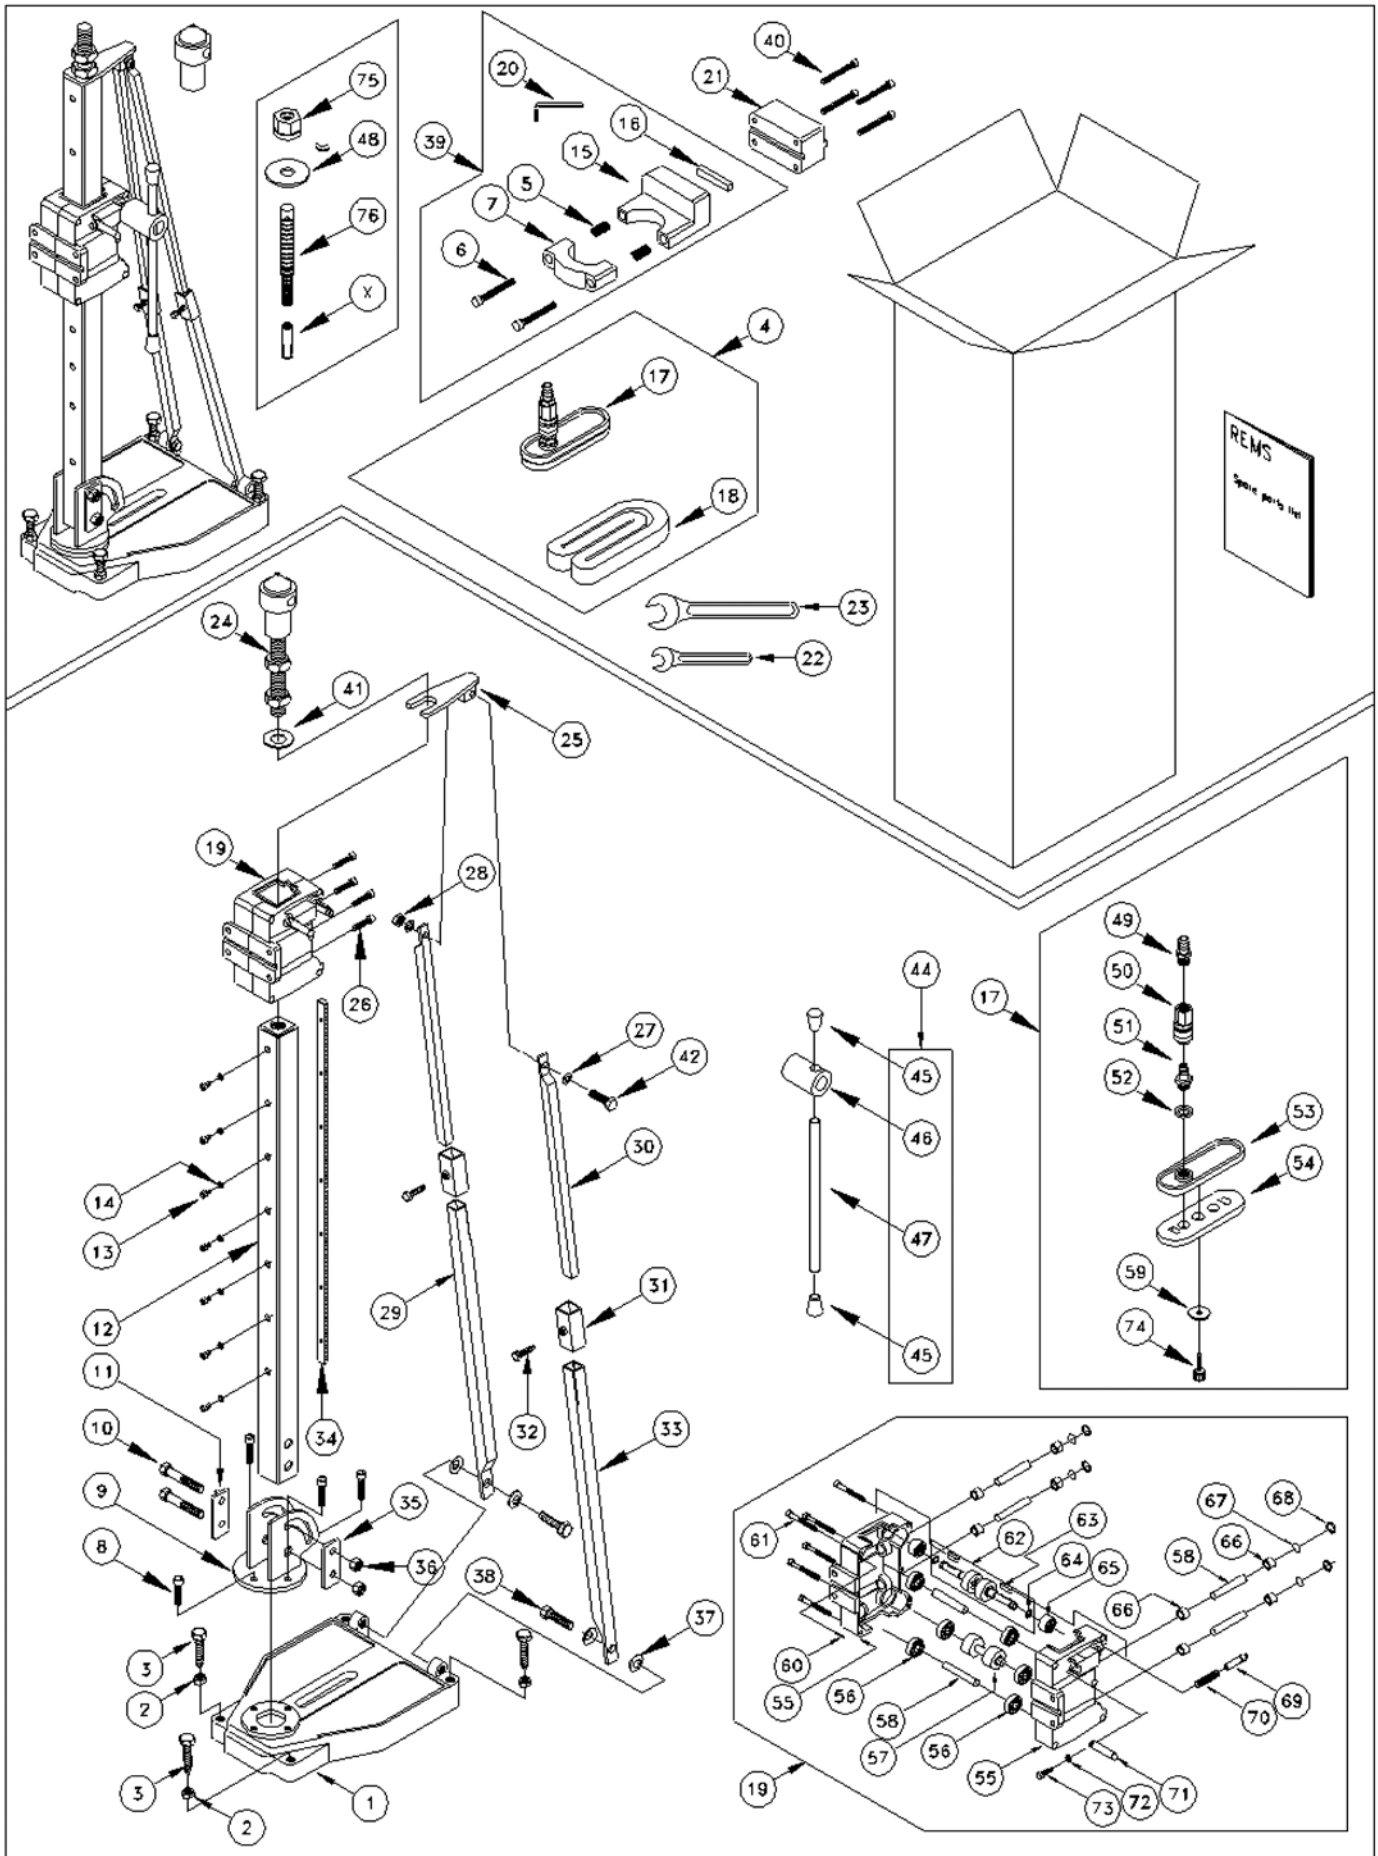

Elenco dei pezzi

Ultimo aggiornamento
vedi www.rems.de

1	Grundplatte	182033
2	Mutter	085059
3	Sechskantschraube	080032
4	Abdeckplatte kompl. und Dichtung Pos. 17 und 18	182029
8	Zylinderschraube	081029
9	Säulenhalter	182039
10	Sechskantschraube	080028
12	Bohrsäule	182045
13	Zylinderschraube	081140
14	Federring	087025
18	Dichtring	182032
19	Vorschubschlitten	182035
21	Distanzstück	182030
24	Klemmspitze	182027
27	Scheibe	086061
29	Strebe unten	182084
30	Strebe oben	182070
31	Kupplungsstück f. Streben	182065
32	Sechskantschraube	080033
33	Strebe unten	182085
34	Zahnstange	182026
35	Seitenplatte	182040
36	Mutter	085006
37	Tellerfeder	061007
38	Sechskantschraube	080029
39	Spannwinkel Pos. 5–7, 15, 16 und 20	182031
40	Zylinderschraube	081146
42	Zylinderschraube	080032
43	Manometer	182078
44	Drehhebel kompl. Pos. 45–47	182028
49	Schlauchtülle	044112
50	Schnellkupplung Vakuumanschluss	044111
51	Vakuum-Anschlussnippel	182067
52	Dichtung	182066
56	Rillenkugellager	057004
57	Welle mit Rollen	182052
58	Zylinderstift	182077
62	Ritzelwelle kompl.	182037
63	Paßfeder	062040
64	O-Ring	060308
65	Nadellager	057186
66	Nadellager	057193
69	Arretierbolzen	182038
70	Druckfeder	061087