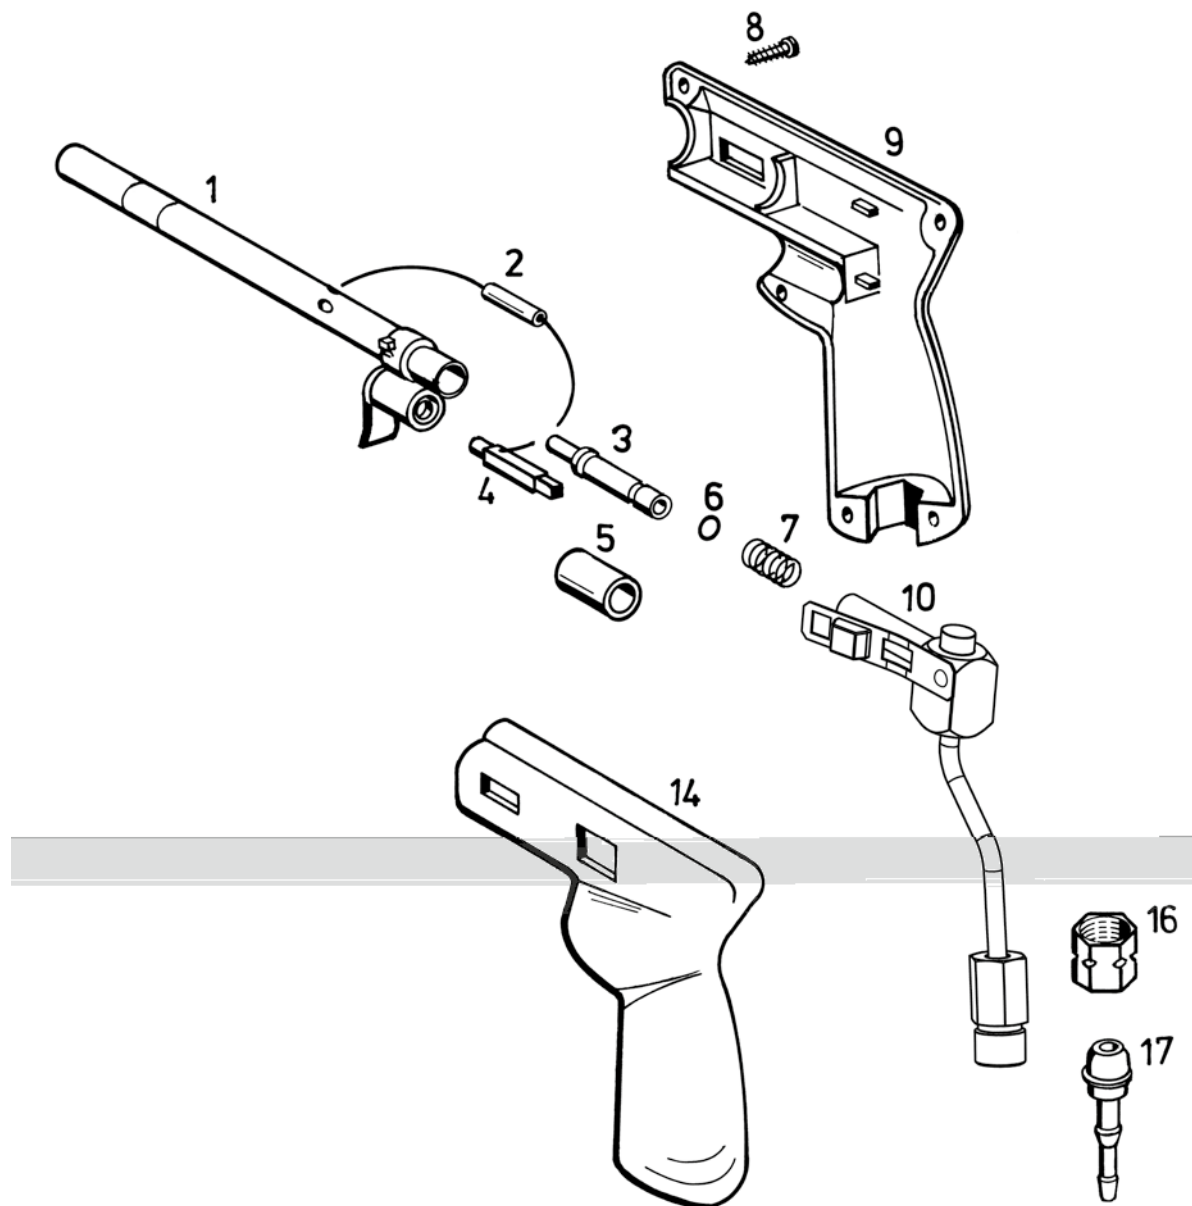

Ultimo aggiornamento
vedi www.rems.de

deu	eng	fra	ita	
— Brennerrohr mont. Pos. 1, 2 und 4	— Burn tube assembly Pos. 1, 2 and 4	— Tube brûleur assemble Pos. 1, 2 et 4	— Tubo bruciatore montato Pos. 1, 2 e 4	160108RPB
2 Schrumpfschlauch	2 Heat-shrinkable sleeve	2 Tube flexible contractible	2 Tubo flessibile a contrazione	160115
— Düsenträger mont. Pos. 3, 6 und 7	— Orifice assembly Pos. 3, 6 and 7	— Porte tuyère Pos. 3, 6 et 7	— Porta ugello montato Pos. 3, 6 e 7	160129RPB
4 Funkengenerator	4 Ignitor	4 Générateur des étincelles	4 Generatore di scintilla	160112R
5 Zentrierbüchse	5 Centering bush	5 Douille de centrage	5 Boccola di centraggio	160138
6 O-Ring	6 O-Ring	6 Joint torique	6 Guarnizione O-Ring	060175
8 Kerbschraube	8 Sheet metal screw	8 Vis à tôle	8 Vite autofilettante	083111
9 Griffschale 2	9 Handle shell 2	9 Coquille poignée 2	9 Calotta impugnatura 2	163102R
10 Ventilblock mont. mit Gasanschluß	10 Valve block complete with gas connection	10 Bloque soupape compl. avec raccord à gaz	10 Blocco valvola compl. con attacco gas	160118R
14 Griffschale 1	14 Handle shell 1	14 Coquille poignée 1	14 Calotta impugnatura 1	163101R
— Überwurfmutter mit Tülle Pos. 16 und 17	— Hollow cap nut with socket Pos. 16 and 17	— Ecrou six pans et passe-cable Pos. 16 et 17	— Dado cavo con boccola Pos. 16 e 17	160153