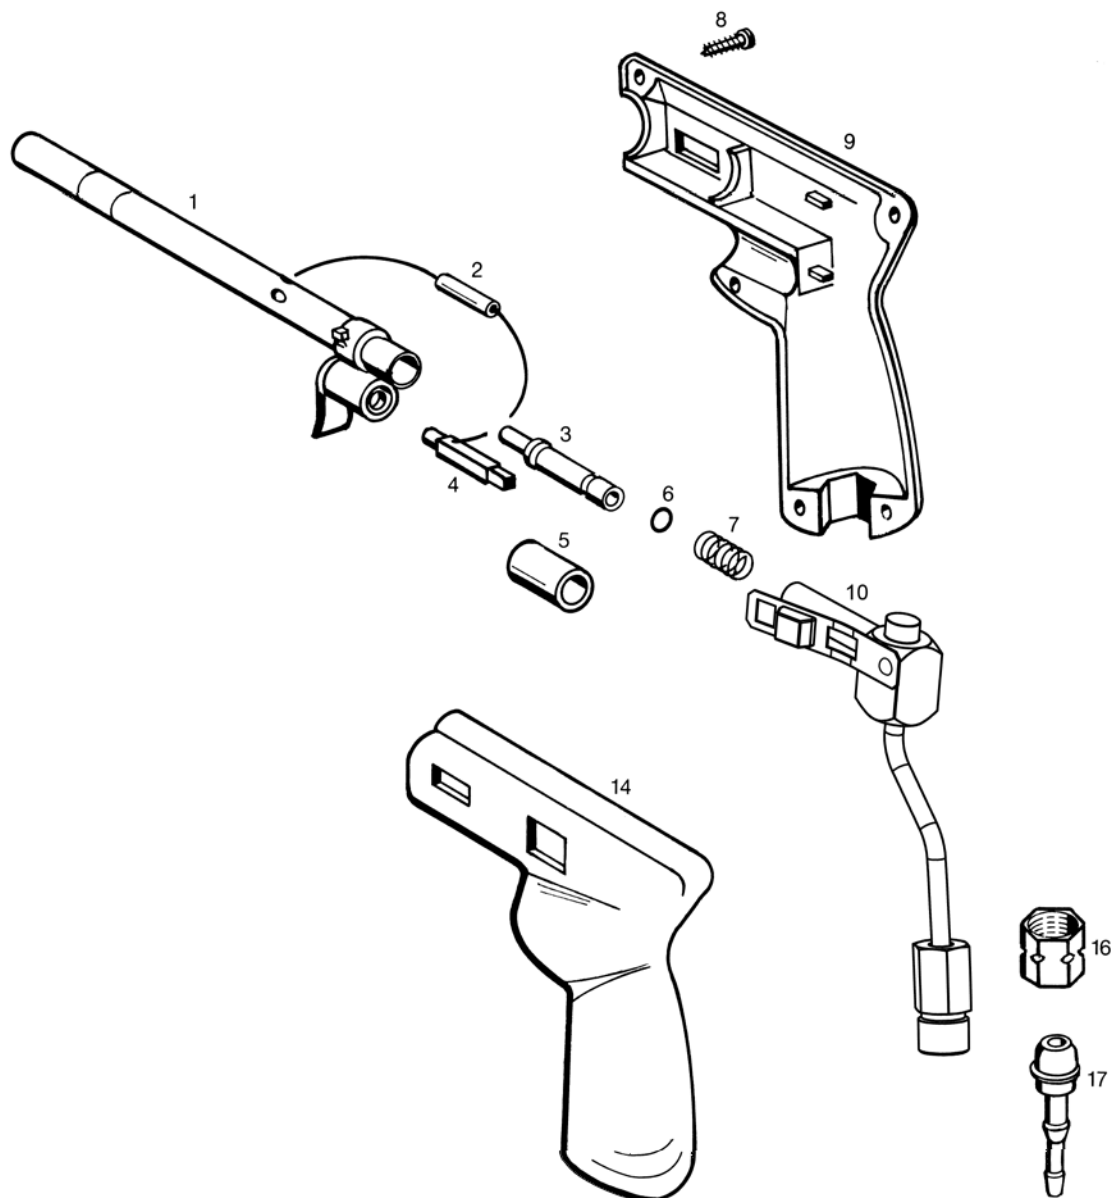

REMS Macho

Teileverzeichnis

Aktueller Stand
siehe www.rems.de

Spare parts list

Latest version
see www.rems.de

Liste des pièces

Situation actuelle
voir www.rems.de

Elenco dei pezzi

Ultimo aggiornamento
vedi www.rems.de

deu	eng	fra	ita	
— Brennerrohr mont. Pos. 1, 2 und 4	Burn tube assembly Pos. 1, 2 and 4	Tube brûleur assemble Pos. 1, 2 et 4	Tubo bruciatore montato Pos. 1, 2 e 4	160108RA
2 Schrumpfschlauch	Heat-shrinkable sleeve	Tube flexible contractible	Tubo flessibile a contrazione	160115
— Düsenträger mont. Pos. 3, 6 und 7	Orifice assembly Pos. 3, 6 and 7	Porte tuyere Pos. 3, 6 et 7	Porta ugello montato Pos. 3, 6 e 7	160129RA
4 Funkengenerator	Ignitor	Générateur des étincelles	Generatore di scintilla	160112R
5 Zentrierbüchse	Centering bush	Douille de centrage	Boccola di centraggio	160138
6 O-Ring	O-Ring	Joint torique	Guarnizione O-Ring	060175
8 Kerbschraube	Sheet metal screw	Vis à tôle	Vite autofilettante	083111
9 Griffschale 2	Handle shell 2	Coquille poignée 2	Calotta impugnatura 2	163102R-G
10 Ventilblock kompl. mit Gasanschluß	Valve block complete with gas connect.	Bloque soupape compl. à raccorde + gaz	Blocco valvola compl. con attacco gas	160118R
14 Griffschale 1	Handle shell 1	Coquille poignée 1	Calotta impugnatura 1	163101R-G
— Überwurfmutter mit Tülle Pos. 16 und 17	Hollow cap nut with socket Pos. 16 and 17	Ecrou six pans et passe-cable Pos. 16 et 17	Dado cavo con boccola Pos. 16 e 17	160153