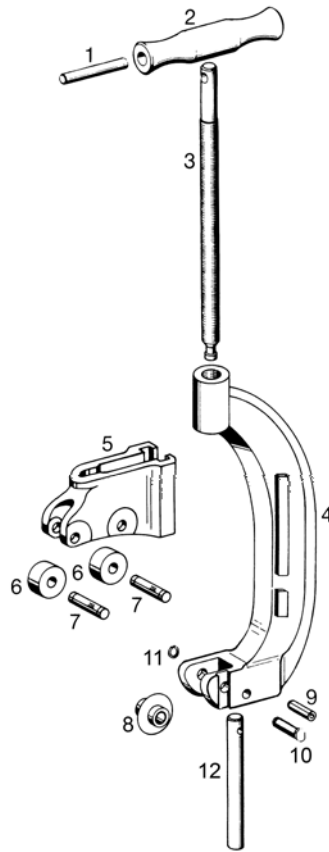

# REMS RAS St 1¼-4"

## Spare parts list

Latest version  
see [www.rems.de](http://www.rems.de)

## Elenco dei pezzi

Ultimo aggiornamento  
vedi [www.rems.de](http://www.rems.de)

deu	eng	fra	ita	
— Spindel kompl. Pos. 1, 2, 3	Spindle compl. Pos. 1, 2, 3	Arbre compl. Pos. 1, 2, 3	Albero compl. Pos. 1, 2, 3	113120
1 Spannhülse	Adaptor sleeve	Douille de serrage	Spino elastica	088092
2 Griff	Handle	Poignée	Manopola	341618 R
4 Bügel	Bow	Etrier	Staffa	381614 R
5 Rollenhalter	Roller holder	Support galets	Portarulli	381624 R
6 Führungsrolle	Guiding roller	Galet de guidage	Rullo guida	381609
7 Rollenbolzen	Roller bolt	Axe de galet	Perno	113108
8 Schneidrad ¼-2" (4")	Cutter wheel ¼-2" (4")	Molette ¼-2" (4")	Rotella ¼-2" (4")	341614 R
9 Spiralspannstift	Spiral pin	Goupille spiralée	Spina elastica	088087
— Schneidradbolzen mont. Pos. 10, 11	Cutter wheel bolt mounted Pos. 10, 11	Axe monté Pos. 10, 11	Perno rotella montato Pos. 10, 11	341622
12 Gegenhalter	Counter-holder	Contre-poignée	Controsupporto	113112 R